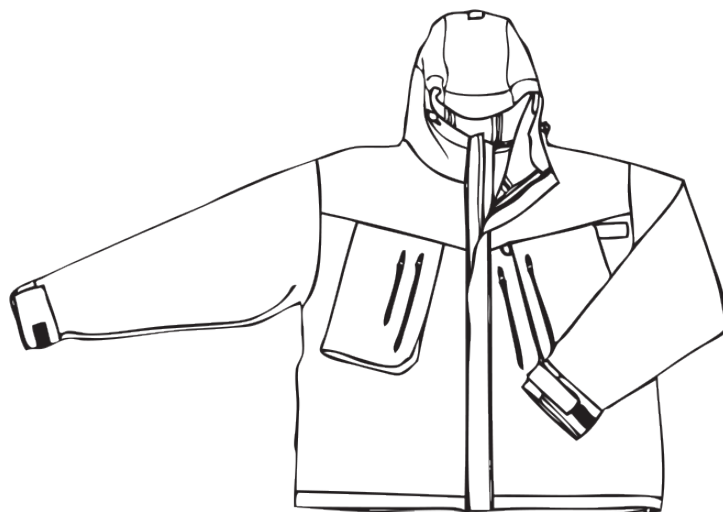

## Размеры курток Envision

Размер	Размер EU	Объем груди (см)	Рост (см)
S	44	86	160-170
M	46-48	94	165-175
L	50-52	102	170-180
XL	52-54	110	175-185
XXL	54-56	118	180-190