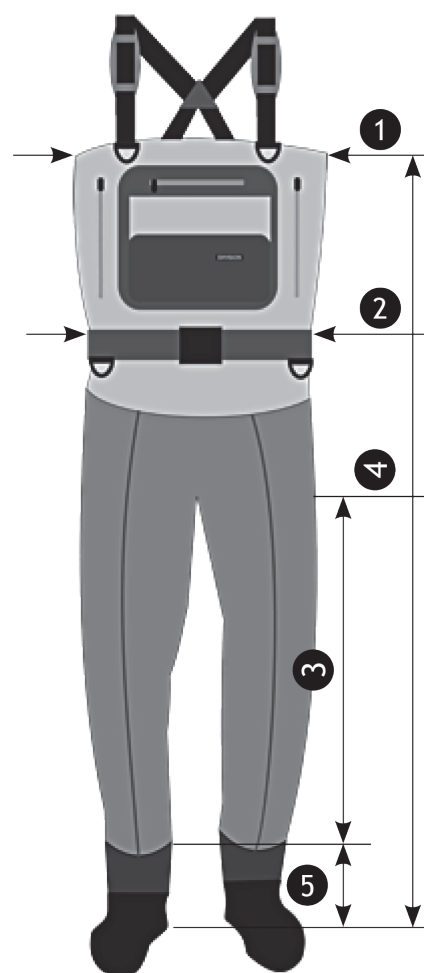

## Размеры курток Envision

Размер	Размер EU	Объем груди (см)	Рост (см)
S	44	86	160-170
M	46-48	94	165-175
L	50-52	102	170-180
XL	52-54	110	175-185
XXL	54-56	118	180-190

## Свойства используемых мембранных материалов

	Водяной столб (мм)	Дышащие свойства (г/м <sup>2</sup> /сут)
Тип 1	20 000	4000 - 5000
Тип 2	20 000	3000 - 4000
Тип 3	25000 - 30000	8000 - 10000
Тип 4	20 000	5000 - 6000
Тип 4+	35 000	3000 - 4000

## Размеры вейдерсов Envision

Номер на схеме	1	2	3	4	5	
Описание	Грудь (окружность по талии)	Талия (окружность по ткани)	Внутренний шов (до начала носка)	Внешний гол (до начала носка)	Высота носки	Размер ноги
	см	см	см	см	см	RUS
S	105,0	103,8	68,8	121,9	20,0	38-40
M	115,0	113,8	73,8	125,0	20,0	41-43
L	125,0	123,8	73,8	128,8	20,0	43-45
XL	135,0	133,8	78,8	136,3	20,0	44-46
XXL	145,0	143,8	81,3	143,8	20,0	44-46
MT	115,0	113,8	73,8	128,8	20,0	41-43
LT	125,0	123,8	78,8	133,8	20,0	43-45
XLT	135,0	133,8	81,3	138,8	20,0	44-46
MK	125,0	123,8	73,8	125,0	20,0	41-43
LK	135,0	133,8	73,8	128,8	20,0	43-45
XLK	145,0	143,8	78,8	136,3	20,0	43-45

## Размеры обуви для вейдерсов Envision

Размер вейдерсов	Размер обуви
S	39-41
M	41-42
MK, MT	41-43
L, LK, LT	43-45
XL, XLK	44-46
XLT	44-47
XXL	45-47