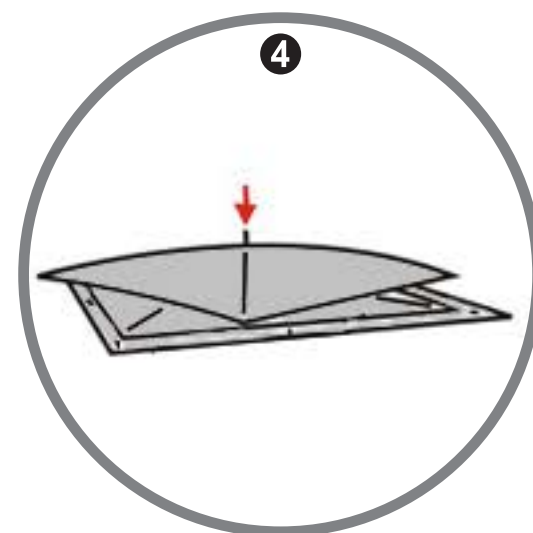

3. Потяните за любой из боковых центральных пятаков так, что бы боковая поверхность стала плоской и немного выпуклой.

4. Сделайте то же самое с трёх остальных сторон палатки.

5. Палатка собрана. Закрепите её колышками по периметру и, при необходимости установите растяжки.

ENVISION

www.BADGER.ru

FOLD DOWN / Разборка

1. Снимите все растяжки и колышки.

2. Надавите на центральный пятак любой из 4-х сторон так, чтобы поверхность прогнулась и сложилась.

3. Сделайте то же самое с остальных трёх сторон палатки.

4. Прилагая небольшое усилие, надавите на центральный пятак верхней поверхности палатки.

5. Соберите палатку, соединив все четыре угла в верхней точке. Соедините элементы палатки крепёжным ремешком.