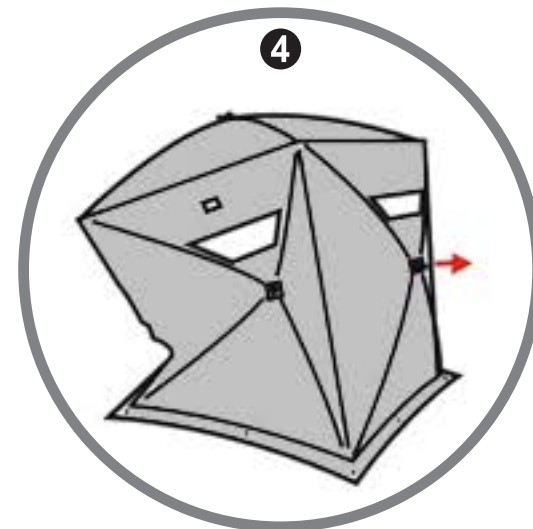

Envision Ice Cube Instruction Manual Инструкция по использованию быстросборной палатки

SET UP / Сборка

1. Поставьте палатку вертикально, раскрывающимися концами вверх.

2. Разверните четыре угла палатки и потяните за центральный «пятак» так, что бы сверху получилась плоская поверхность.

3. Потяните за любой из боковых центральных пятаков так, что бы боковая поверхность стала плоской и немного выпуклой.

4. Сделайте то же самое с трёх остальных сторон палатки.

5. Палатка собрана. Закрепите её колышками по периметру и, при необходимости установите растяжки.

ENVISION

www.BADGER.ru

FOLD DOWN / Разборка

1. Снимите все растяжки и колышки.

2. Надавите на центральный пятак любой из 4-х сторон так, чтобы поверхность прогнулась и сложилась.

3. Сделайте то же самое с остальных трёх сторон палатки.

4. Прилагая небольшое усилие, надавите на центральный пятак верхней поверхности палатки.

5. Соберите палатку, соединив все четыре угла в верхней точке. Соедините элементы палатки крепёжным ремешком.