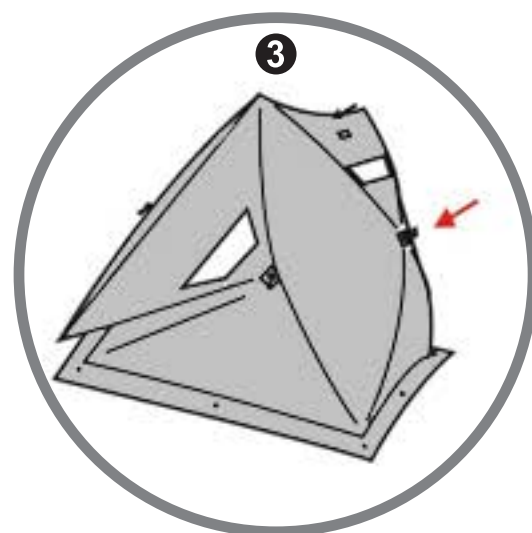

3. Потяните за любой из боковых центральных пятаков так, что бы боковая поверхность стала плоской и немного выпуклой.

4. Сделайте то же самое с трёх остальных сторон палатки.

5. Палатка собрана. Закрепите её колышками по периметру и, при необходимости установите растяжки.

ENVISION

www.BADGER.ru

FOLD DOWN / Разборка

1. Снимите все растяжки и колышки.

2. Надавите на центральный пятак любой из 4-х сторон так, чтобы поверхность прогнулась и сложилась.

3. Сделайте то же самое с остальных трёх сторон палатки.

4. Прилагая небольшое усилие, надавите на центральный пятак верхней поверхности палатки.

5. Соберите палатку, соединив все четыре угла в верхней точке. Соедините элементы палатки крепёжным ремешком.