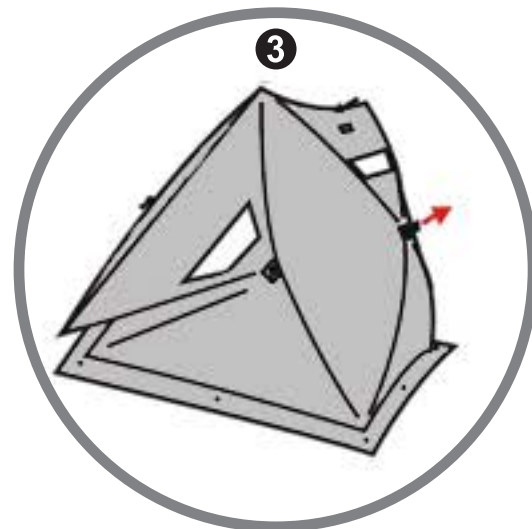

Envision Ice Cube Instruction Manual Инструкция по использованию быстросборной палатки

SET UP / Сборка

1. Поставьте палатку вертикально, раскрывающимися концами вверх.

2. Разверните четыре угла палатки и потяните за центральный «пятак» так, что бы сверху получилась плоская поверхность.

3. Потяните за любой из боковых центральных пятаков так, что бы боковая поверхность стала плоской и немного выпуклой.

4. Сделайте то же самое с трёх остальных сторон палатки.

5. Палатка собрана. Закрепите её колышками по периметру и, при необходимости установите растяжки.

ENVISION

www.BADGER.ru

FOLD DOWN / Разборка

1. Снимите все растяжки и колышки.

2. Надавите на центральный пятак любой из 4-х сторон так, чтобы поверхность прогнулась и сложилась.

3. Сделайте то же самое с остальных трёх сторон палатки.

4. Прилагая небольшое усилие, надавите на центральный пятак верхней поверхности палатки.

5. Соберите палатку, соединив все четыре угла в верхней точке. Соедините элементы палатки крепёжным ремешком.