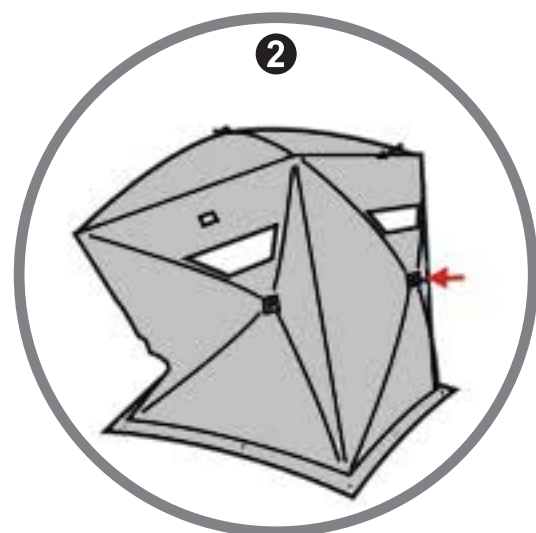

3. Потяните за любой из боковых центральных пятаков так, что бы боковая поверхность стала плоской и немного выпуклой.

4. Сделайте то же самое с трёх остальных сторон палатки.

5. Палатка собрана. Закрепите её колышками по периметру и, при необходимости установите растяжки.

ENVISION

www.BADGER.ru

FOLD DOWN / Разборка

1. Снимите все растяжки и колышки.

2. Надавите на центральный пятак любой из 4-х сторон так, чтобы поверхность прогнулась и сложилась.

3. Сделайте то же самое с остальных трёх сторон палатки.

4. Прилагая небольшое усилие, надавите на центральный пятак верхней поверхности палатки.

5. Соберите палатку, соединив все четыре угла в верхней точке. Соедините элементы палатки крепёжным ремешком.