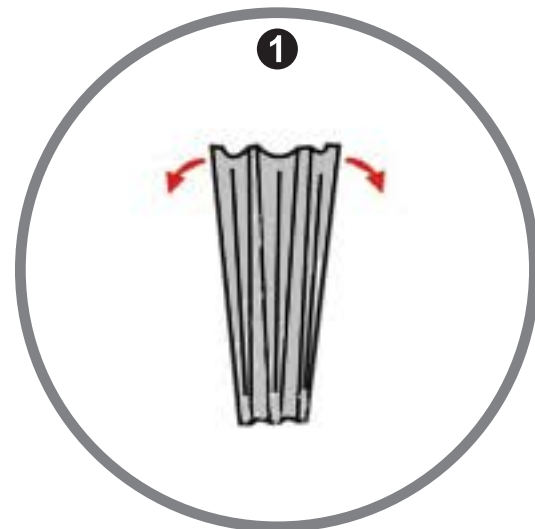

Envision Ice Cube Instruction Manual Инструкция по использованию быстросборной палатки

SET UP / Сборка

1. Поставьте палатку вертикально, раскрывающимися концами вверх.

2. Разверните четыре угла палатки и потяните за центральный «пятак» так, что бы сверху получилась плоская поверхность.

3. Потяните за любой из боковых центральных пятаков так, что бы боковая поверхность стала плоской и немного выпуклой.

4. Сделайте то же самое с трёх остальных сторон палатки.

5. Палатка собрана. Закрепите её колышками по периметру и, при необходимости установите растяжки.

4. Прилагая небольшое усилие, надавите на центральный пятак верхней поверхности палатки.

5. Соберите палатку, соединив все четыре угла в верхней точке. Соедините элементы палатки крепёжным ремешком.