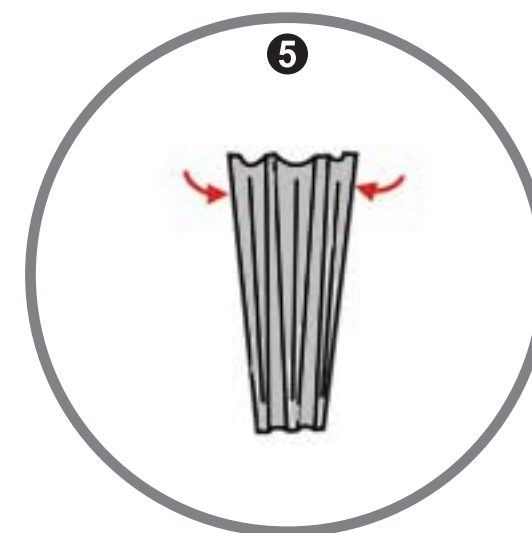

3. Потяните за любой из боковых центральных пятаков так, что бы боковая поверхность стала плоской и немного выпуклой.

4. Сделайте то же самое с трёх остальных сторон палатки.

5. Палатка собрана. Закрепите её колышками по периметру и, при необходимости установите растяжки.

ENVISION

www.BADGER.ru

FOLD DOWN / Разборка

1. Снимите все растяжки и колышки.

2. Надавите на центральный пятак любой из 4-х сторон так, чтобы поверхность прогнулась и сложилась.

3. Сделайте то же самое с остальных трёх сторон палатки.

4. Прилагая небольшое усилие, надавите на центральный пятак верхней поверхности палатки.

5. Соберите палатку, соединив все четыре угла в верхней точке. Соедините элементы палатки крепёжным ремешком.