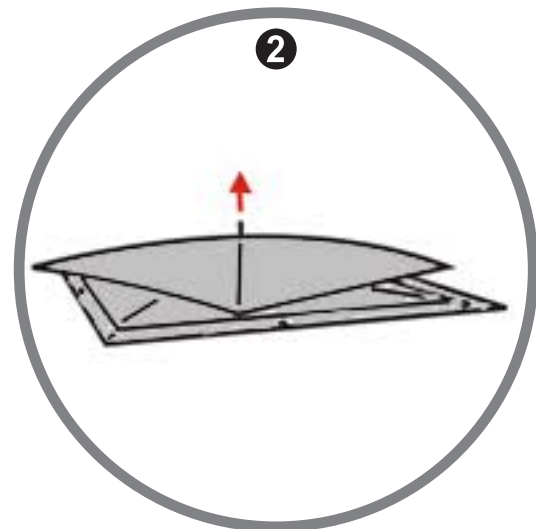

Envision Ice Cube Instruction Manual Инструкция по использованию быстросборной палатки

SET UP / Сборка

1. Поставьте палатку вертикально, раскрывающимися концами вверх.

2. Разверните четыре угла палатки и потяните за центральный «пятак» так, что бы сверху получилась плоская поверхность.

3. Потяните за любой из боковых центральных пятаков так, что бы боковая поверхность стала плоской и немного выпуклой.

4. Сделайте то же самое с трёх остальных сторон палатки.

5. Палатка собрана. Закрепите её колышками по периметру и, при необходимости установите растяжки.

ENVISION

www.BADGER.ru

FOLD DOWN / Разборка

1. Снимите все растяжки и колышки.

2. Надавите на центральный пятак любой из 4-х сторон так, чтобы поверхность прогнулась и сложилась.

3. Сделайте то же самое с остальных трёх сторон палатки.

4. Прилагая небольшое усилие, надавите на центральный пятак верхней поверхности палатки.

5. Соберите палатку, соединив все четыре угла в верхней точке. Соедините элементы палатки крепёжным ремешком.