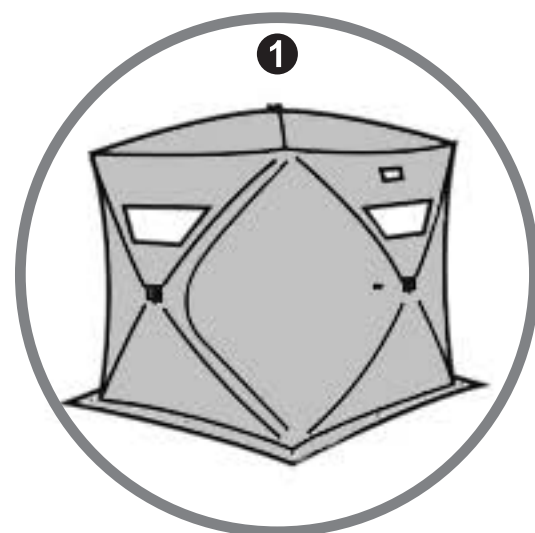

Envision Ice Cube Instruction Manual Инструкция по использованию быстросборной палатки

SET UP / Сборка

1. Поставьте палатку вертикально, раскрывающимися концами вверх.

2. Разверните четыре угла палатки и потяните за центральный «пятак» так, что бы сверху получилась плоская поверхность.

3. Потяните за любой из боковых центральных пятаков так, что бы боковая поверхность стала плоской и немного выпуклой.

4. Сделайте то же самое с трёх остальных сторон палатки.

5. Палатка собрана. Закрепите её колышками по периметру и, при необходимости установите растяжки.

ENVISION

www.BADGER.ru

FOLD DOWN / Разборка

1. Снимите все растяжки и колышки.

2. Надавите на центральный пятак любой из 4-х сторон так, чтобы поверхность прогнулась и сложилась.

3. Сделайте то же самое с остальных трёх сторон палатки.

4. Прилагая небольшое усилие, надавите на центральный пятак верхней поверхности палатки.

5. Соберите палатку, соединив все четыре угла в верхней точке. Соедините элементы палатки крепёжным ремешком.