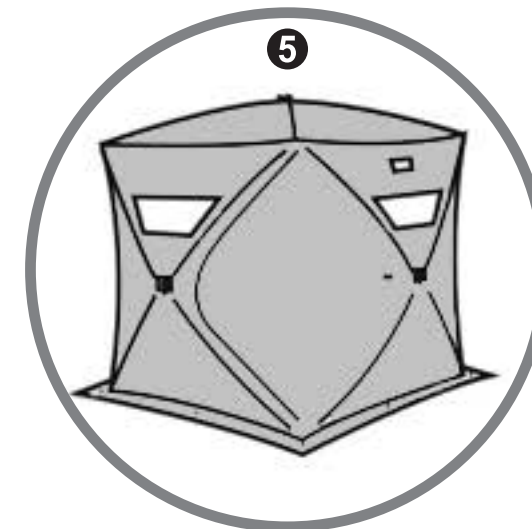

Envision Ice Cube Instruction Manual Инструкция по использованию быстросборной палатки

SET UP / Сборка

1. Поставьте палатку вертикально, раскрывающимися концами вверх.

2. Разверните четыре угла палатки и потяните за центральный «пятак» так, что бы сверху получилась плоская поверхность.

3. Потяните за любой из боковых центральных пятаков так, что бы боковая поверхность стала плоской и немного выпуклой.

4. Сделайте то же самое с трёх остальных сторон палатки.

5. Палатка собрана. Закрепите её колышками по периметру и, при необходимости установите растяжки.

ENVISION

www.BADGER.ru

FOLD DOWN / Разборка

1. Снимите все растяжки и колышки.

2. Надавите на центральный пятак любой из 4-х сторон так, чтобы поверхность прогнулась и сложилась.

3. Сделайте то же самое с остальных трёх сторон палатки.

4. Прилагая небольшое усилие, надавите на центральный пятак верхней поверхности палатки.

5. Соберите палатку, соединив все четыре угла в верхней точке. Соедините элементы палатки крепёжным ремешком.